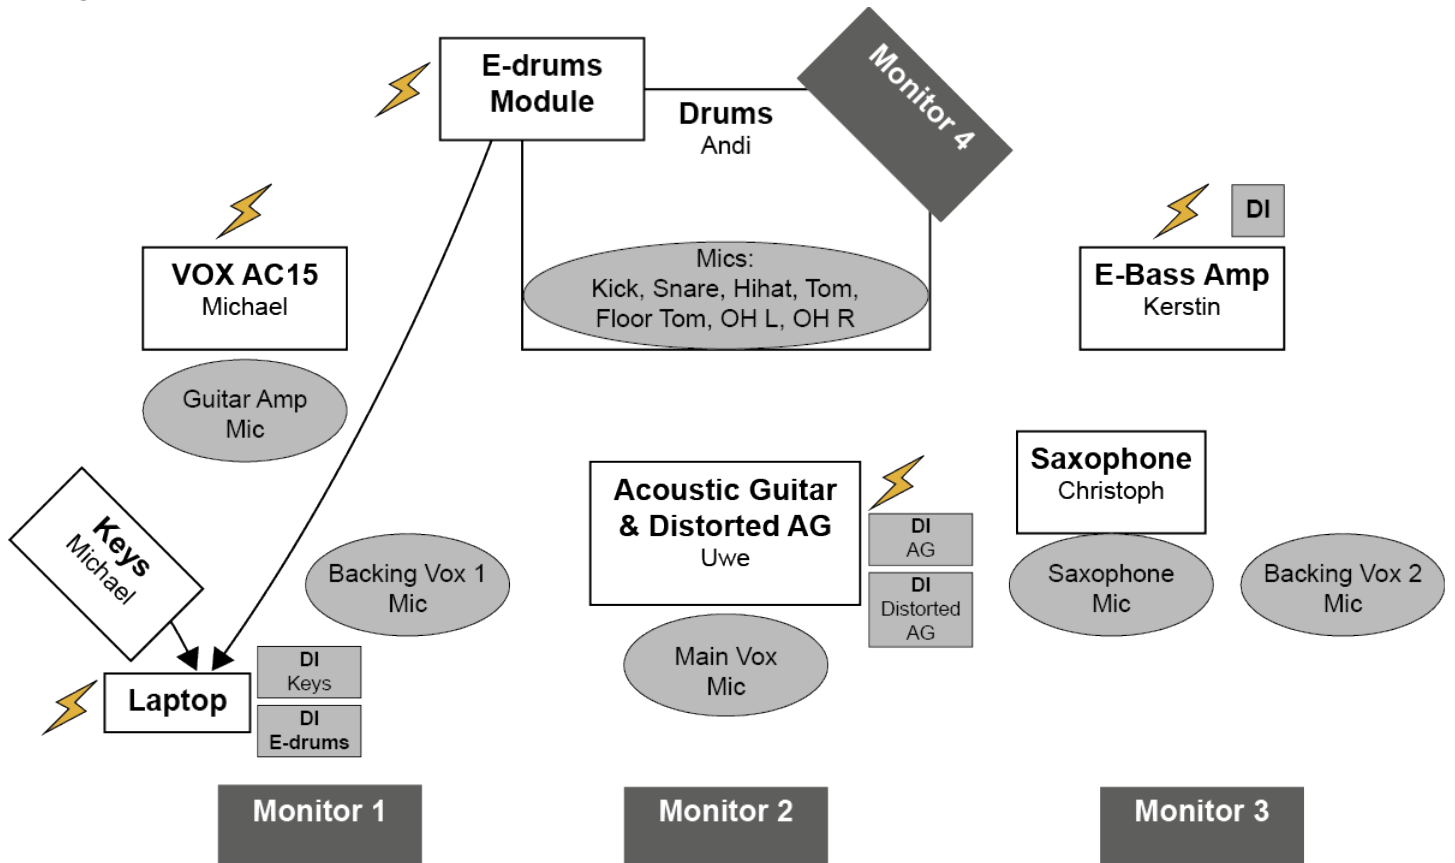

Mischpult

- Idealerweise 17 Kanäle, 4 AUX (pre)
- Wir benötigen einen Tontechniker/Mischer (wir haben keinen eigenen)

Monitore

- Idealerweise 4 Wege
- 3 Floorwedges
- 1 Drumfill

Licht

- Auf der Bühne haben wir unsere eigene Beleuchtung (8 LED-Spots auf Ständern montiert)
- Zusätzlich benötigen wir entweder
 - eine dezente Bühnenausleuchtung
 - oder einen Lichttechniker, der sich an unserem Beleuchtungskonzept orientiert (Tracklist mit Lichtstimmungen vorhanden)

Merchandise

- Wir haben einen kleinen Koffer mit Merch dabei
- Es wäre sehr nett, wenn wir den Koffer zum Verkaufen prominent platzieren könnten

DANKE!

Stage Plan & Input List (✓ bedeutet: bringen wir selber mit)

GRISWOLD

CH	Instrument	Gespielt von	Mic/Line/DI	Phantom	Ständer	Monitor-Zuweisung
1	Kick	Andi	D112, Beta52A oder ähnlich		klein	① ② ③ ④
2	Snare	"	SM57 oder ähnlich		klein	① ② ③ ④
3	Hihat	"	SM81, e914 oder ähnlich	+48V	klein	① ② ③
4	Tom	"	SM57, MD421 oder ähnlich		mittel	
5	Floor Tom	"	SM57, MD421 oder ähnlich		klein	
6	Overhead L	"	C414, e914 oder ähnlich	+48V	Standard	
7	Overhead R	"	C414, e914 oder ähnlich	+48V	Standard	
8	E-drums	"	DI (mono) ✓			① ② ③ ④
9	Lead Vocals	Uwe	SM58 oder ähnlich		Standard	① ② ③ ④
10	Backing Vocals 1	Michael	SM58 oder ähnlich		Standard	①
11	Backing Vocals 2	Kerstin	SM58 oder ähnlich		Standard	③
12	Fender Bass	Kerstin	DI (mono)			① ② ③ ④
13	Vox AC15 Amp	Michael	SM57 oder ähnlich		klein	① ② ③ ④
14	Acoustic Guitar	Uwe	DI (mono) ✓			① ② ③ ④
15	Distorted AG	Uwe	DI (mono) ✓			① ② ③ ④
16	Keys	Michael	DI (mono) ✓			① ② ③ ④
17	Saxophone	Christoph	AKG C519 ✓	+48V		① ② ③ ④
Aux 1	Monitor ①	Michael	Line			
Aux 2	Monitor ②	Uwe	Line			
Aux 3	Monitor ③	Kerstin/Christoph	Line			
Aux 4	Monitor ④	Andi	Line			